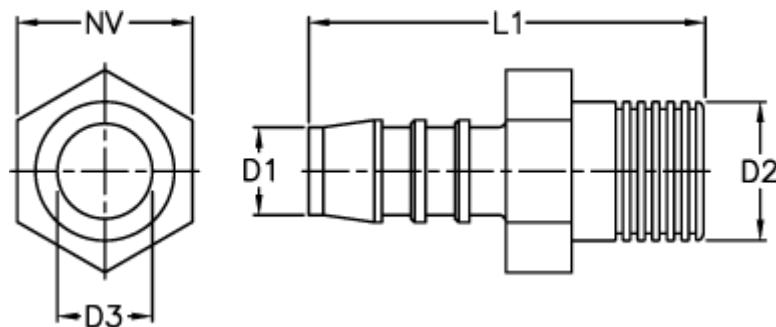

Varenummer: 027108949012

Beskrivelse: Norma slangestuds GES 12 / M22x1,5

Mål

D1 = 12

D2 = M22 x 1,5

D3 = 8.6

L1 = 54.0

NV = 22